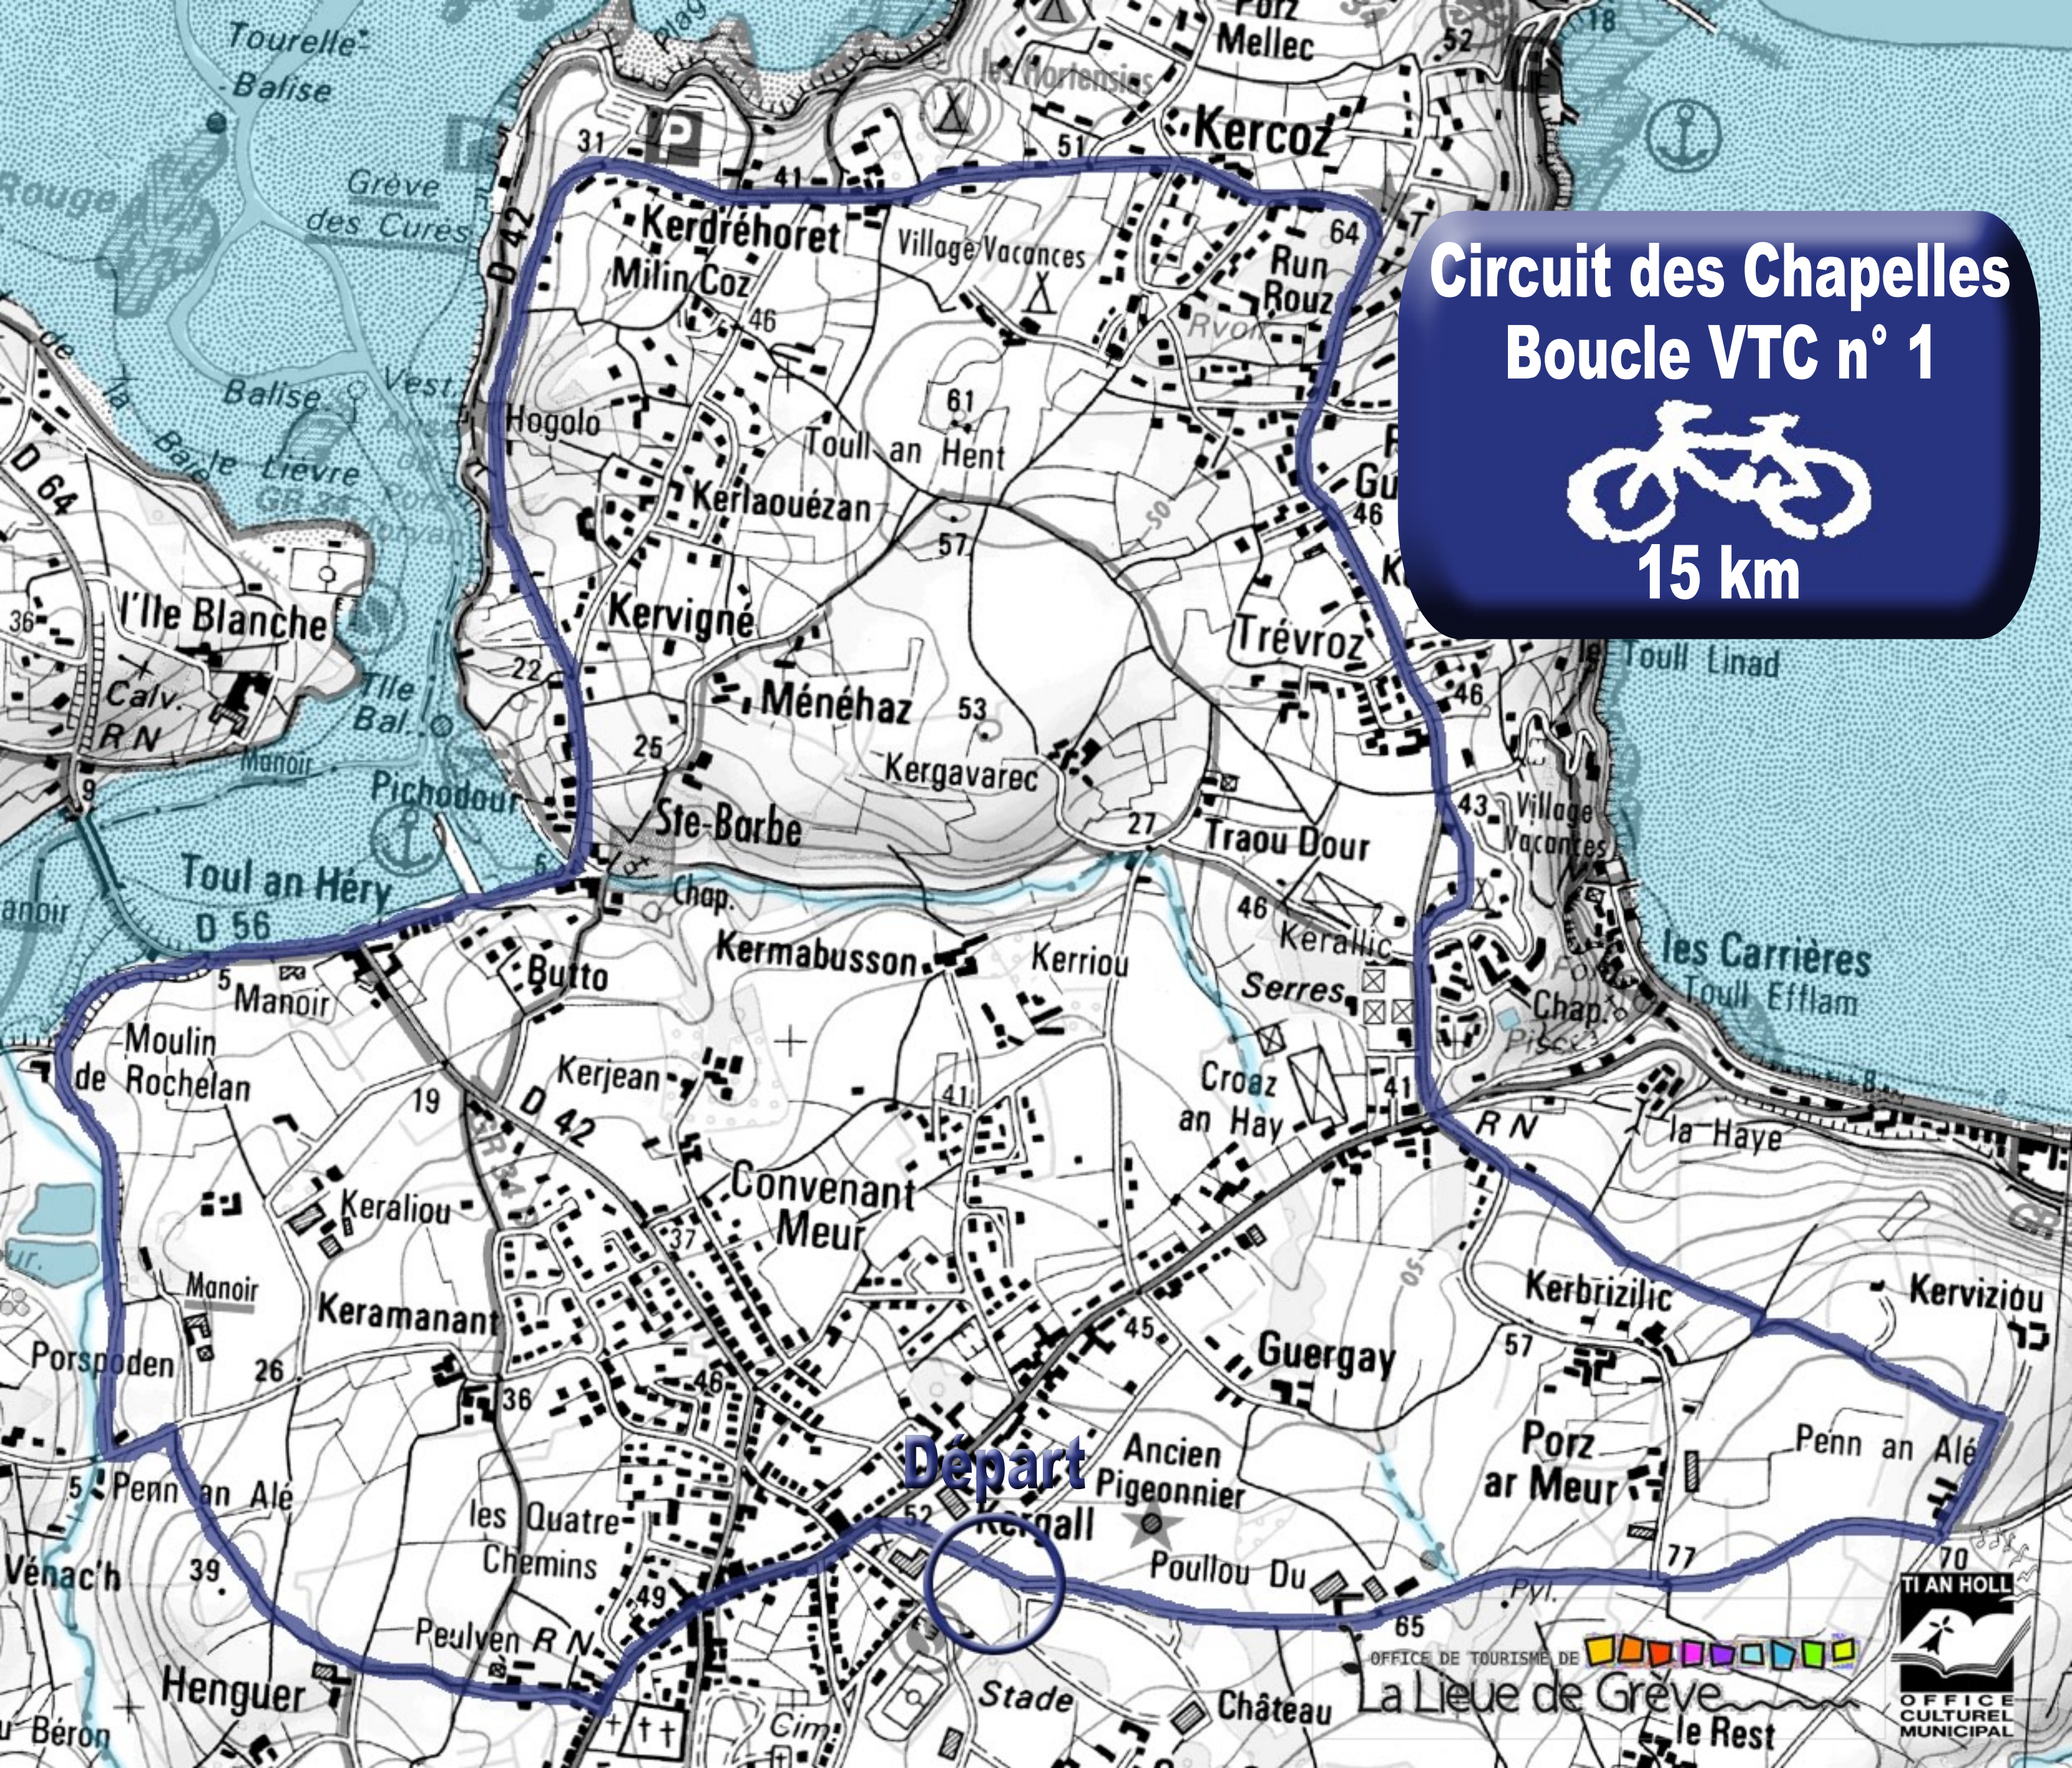

Circuit des Chapelles Boucle VTC n° 1

15 km

Départ

OFFICE DE TOURISME DE

La Lieue de Grève